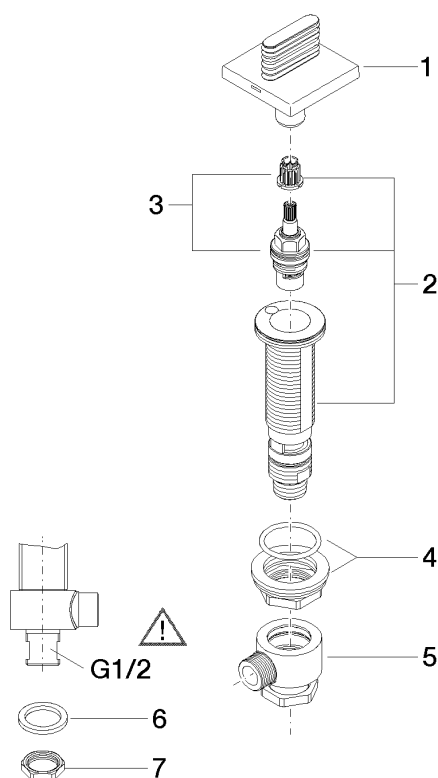

20 001 705

- avec structure WAVES
- diamètre de percement 32 mm
- rosace 60 x 60 mm
- avec marquage froid

	Dark Chrome	20 001 705-19
	Chrome	20 001 705-00
	Platine brossé	20 001 705-06
	Champagne brossé (Or 22cts)	20 001 705-46
	Champagne (Or 22cts)	20 001 705-47
	Dark Platinum brossé	20 001 705-99

20 001 705

mm [inches]

**Diagramme de débit**

**Certificats**

WRAS\_2103001.

20 001 705

Les pièces pour les autres finitions peuvent être trouvées ici : [Chrome](#)

### Liste des pièces de rechange

N°	Article Numéro	Désignation	Fréquence de montage	Délai de livraison
1	90 20 70 055 04-19	poignée ( cold )	1	20
2	04 17 11 058 33 90	partie latérale	1	2
3	90 90 03 133 00 90	tête céramique	1	2
4	04 23 10 032 78 90	set de fixation	1	2
5	04 17 11 023 10 90	raccord multiple	1	2
6	90 23 30 040 00-19	joint américain	1	-
La pièce de rechange ne peut plus être commandée, veuillez commander l'article de remplacement				
7	09 30 11 059 90	rondelle	1	2
8	09 23 10 012 90	écrou	1	2